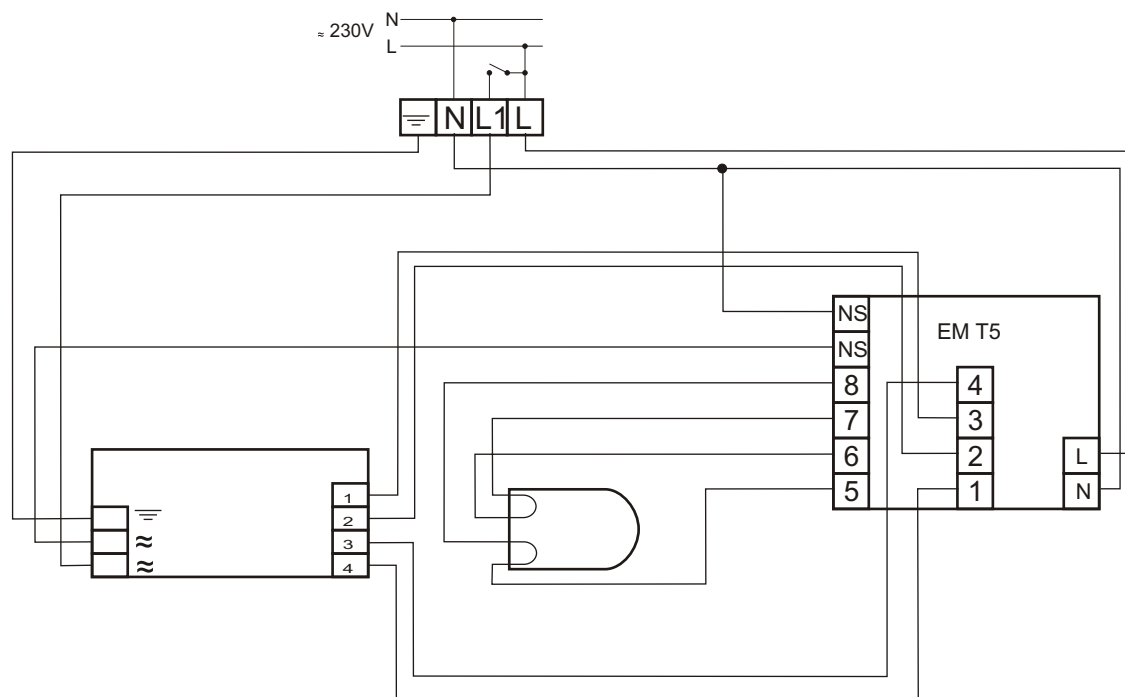

HF-Performer 155 PL-L EII 220-240V

MODUŁ AWARYJNY	EM SLIM TL5
OBSŁUGIWANE ŚWIETŁÓWKI	PL-L: 55W